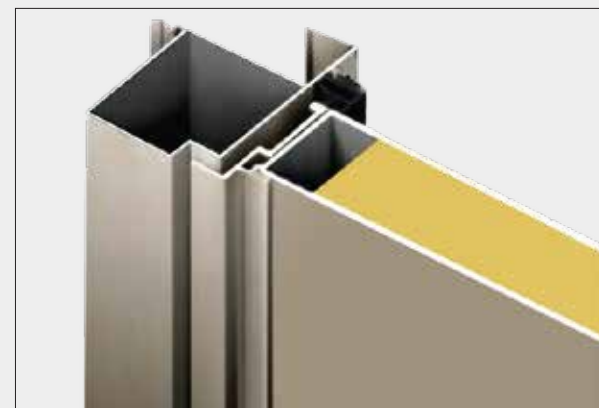

Wrapped steel panels with insulating structure inside are tough against surrounding weather and termite. It also prevents heat transmission
แผ่นประตูเป็นเหล็กปิดผิวลายไม้พร้อมโครงสร้างกันฉนวนภายใน ทนทานต่อทุกสภาพอากาศ ไร้แมลงรบกวนและยังป้องกันความร้อนได้ดี