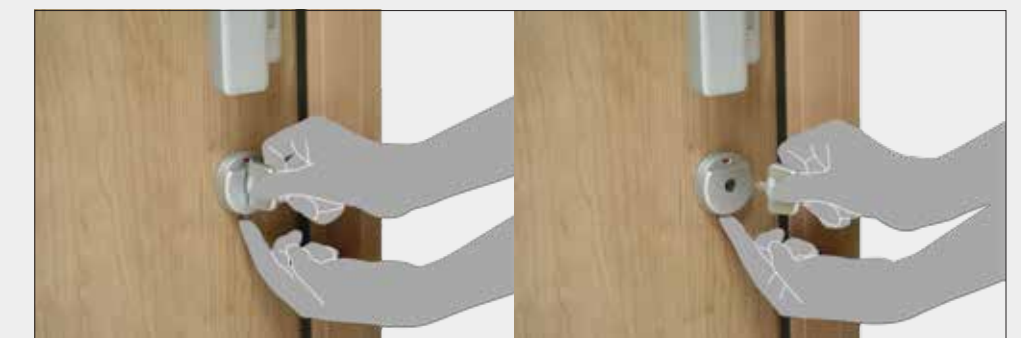

# UNIQUE FEATURES

Smart design to prevent finger pinching when door is closed  
โครงสร้างเพื่อความปลอดภัยขณะปิดประตู

Convenient and comfortable Push & Pull bar handle when applied to Out-swing type  
มือจับแบบบาร์ ใช้เปิดปิดได้สะดวกสบายเมื่อติดตั้งกับประตูชนิดเปิดออกด้านนอก

Higher security with double lock system, triple sickle-shaped latches  
ระบบล็อก 2 ชั้น พร้อมหัวล็อกแบบขอเกี่ยว 3 จุด

Wrapped steel panels with insulating structure inside are tough against surrounding weather and termite. It also prevents heat transmission  
แผ่นประตูเป็นเหล็กปิดผิวลายไม้พร้อมโครงสร้างกันฉนวนภายใน ทนทานต่อทุกสภาพอากาศ ไร้แมลงรบกวนและยังป้องกันความร้อนได้ดี

Reversible key. User can lock and unlock with the key facing either up or down  
กุญแจแบบใช้ได้สองด้าน

Removable thumb-turn to prevent accidental opening without key  
ที่บิดกุญแจแบบถอดได้ เพื่อป้องกันการบุกรุกทุบกระจก และพยายามปลดล็อกพืงในห้อง